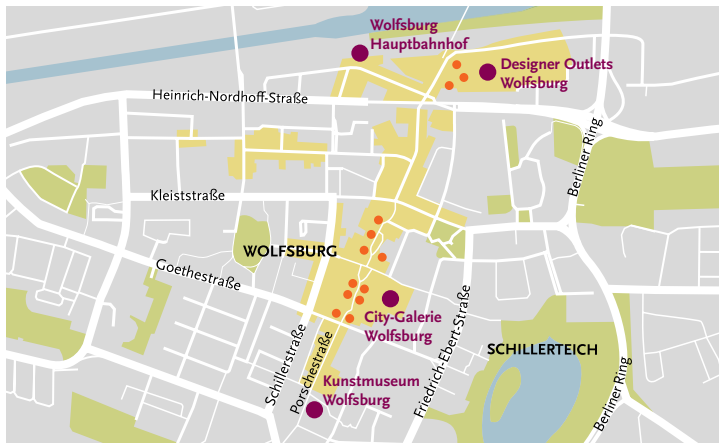

SONOWOB KUNST DIGITAL ERLEBEN.

Erleben Sie die Sonobeacon-Technologie anhand der Ausstellung „Robert Lebeck. 1968“ entlang der Porschestraße in Wolfsburg. Zu jeder Fototafel übermitteln Sensoren über ein nichthörbares Signal weiterführende Informationen an Ihre geöffnete App „SonoWob“.

UND SO GEHT'S:

1. Laden Sie die kostenlose App „SonoWob“ im App Store herunter.
2. Öffnen Sie die App und richten Sie Ihr Smartphone auf das Kunstobjekt entlang der Kunstmeile.
3. Der digitale Guide verrät Ihnen interessante Details über das entsprechende Kunstmotiv, die Sie sonst nur bei einer persönlichen Führung erhalten.

VIEL SPASS!

Legende: ● Sonobeacon-Standorte ● Gebäude zur Orientierung

In Kooperation mit:

KUNSTMUSEUM
WOLFSBURG

designeroutlets®
WOLFSBURG

Ein Projekt von
#Wolfsburg
Digital 