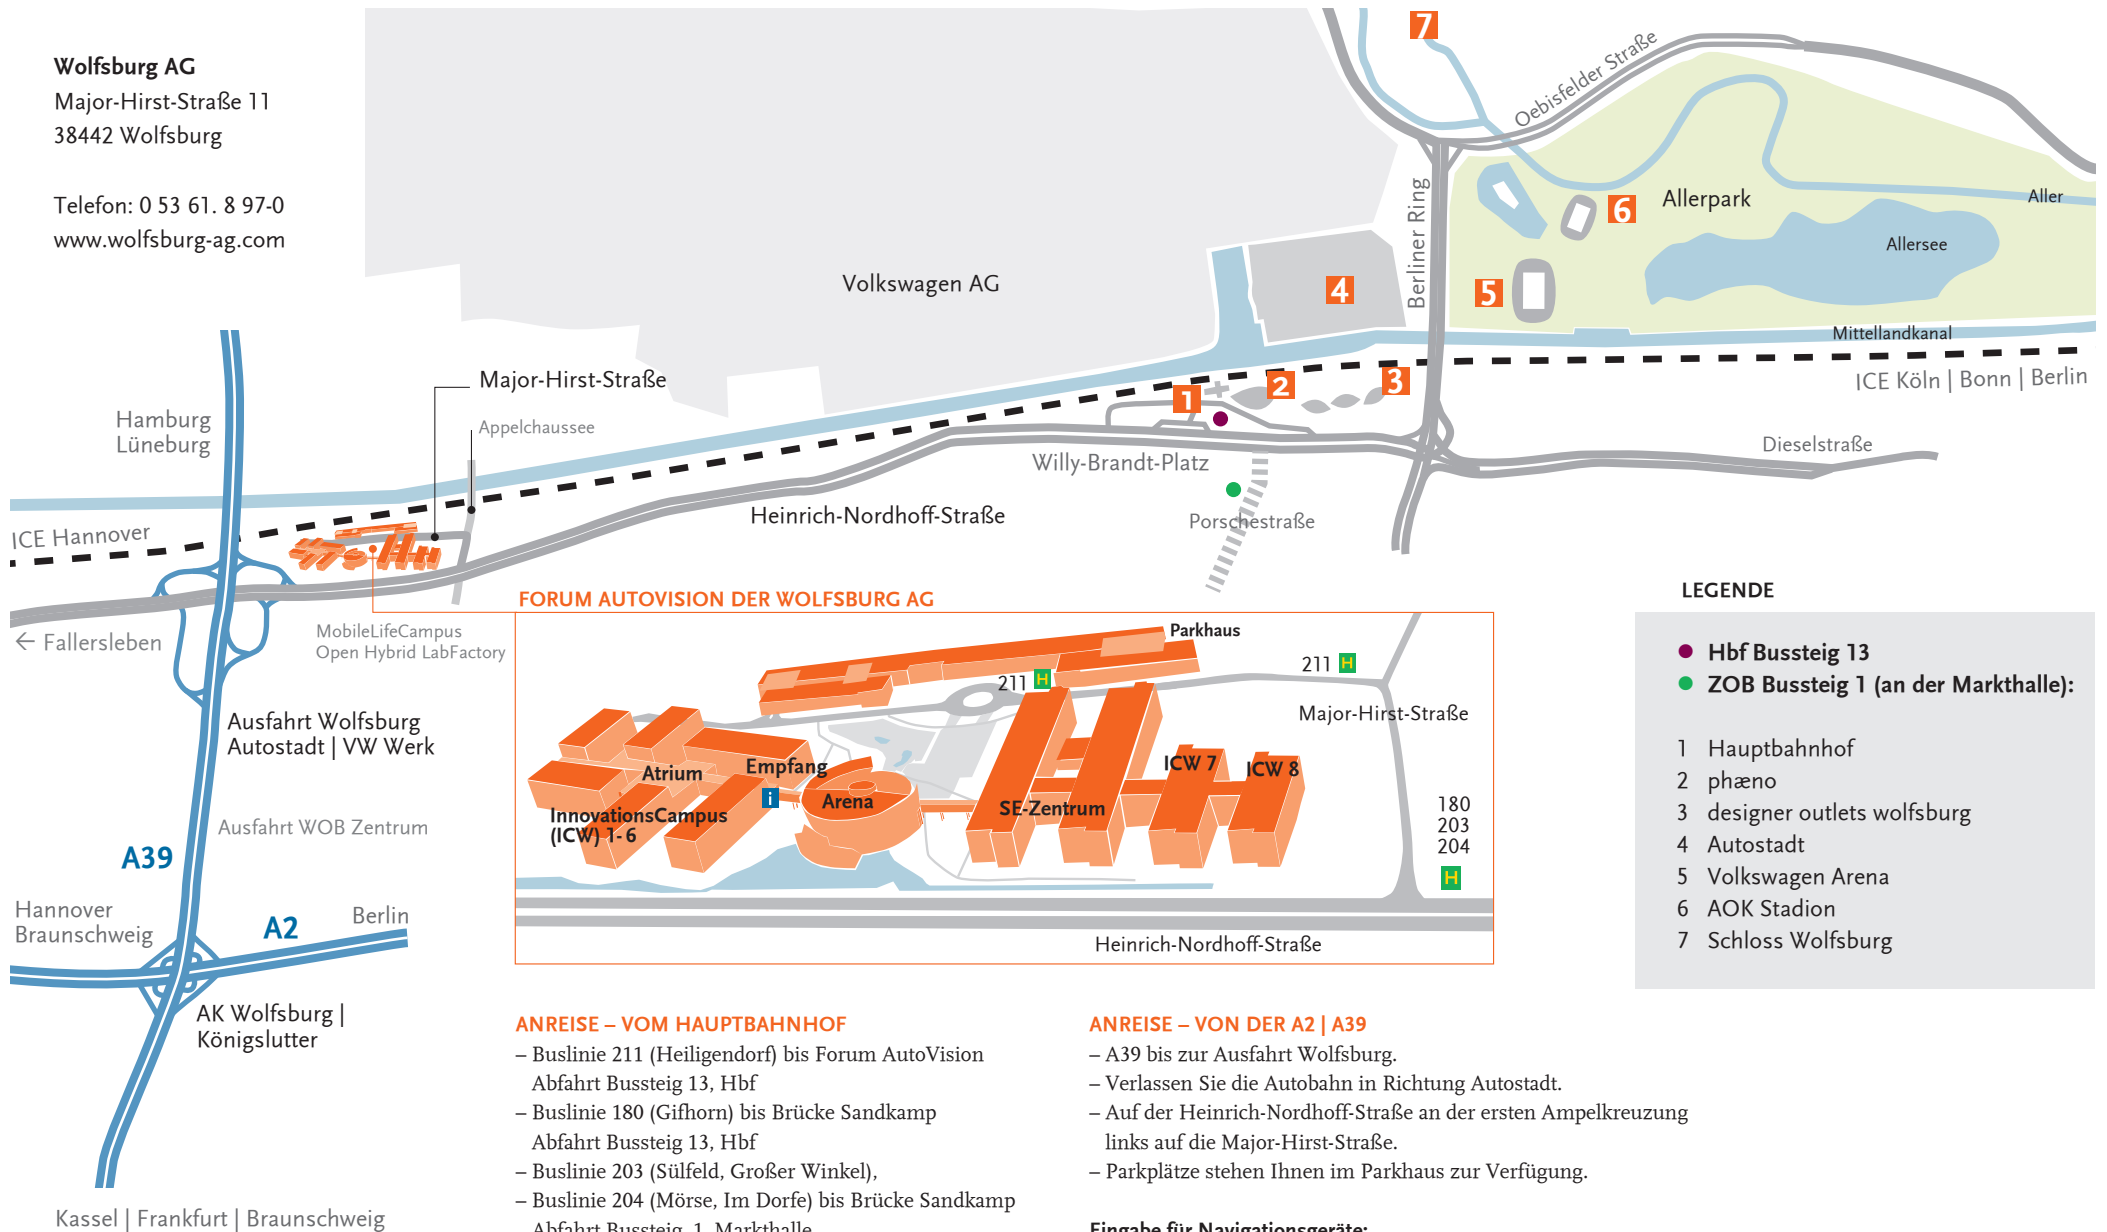

IHR WEG ZU UNS

Wolfsburg AG

Major-Hirst-Straße 11
38442 Wolfsburg

Telefon: 0 53 61. 8 97-0
www.wolfsburg-ag.com

LEGENDE

- Hbf Bussteig 13
- ZOB Bussteig 1 (an der Markthalle):

- 1 Hauptbahnhof
- 2 phäno
- 3 designer outlets wolfsburg
- 4 Autostadt
- 5 Volkswagen Arena
- 6 AOK Stadion
- 7 Schloss Wolfsburg

ANREISE – VOM HAUPTBAHNHOF

- Buslinie 211 (Heiligendorf) bis Forum AutoVision
Abfahrt Bussteig 13, Hbf
- Buslinie 180 (Gifhorn) bis Brücke Sandkamp
Abfahrt Bussteig 13, Hbf
- Buslinie 203 (Sülfeld, Großer Winkel),
– Buslinie 204 (Mörse, Im Dorfe) bis Brücke Sandkamp
Abfahrt Bussteig 1, Markthalle
- Fahrplanauskunft: www.wvg.de
- Die Strecke vom Hauptbahnhof bis zum
Forum AutoVision beträgt ca. 3 km

ANREISE – VON DER A2 | A39

- A39 bis zur Ausfahrt Wolfsburg.
- Verlassen Sie die Autobahn in Richtung Autostadt.
- Auf der Heinrich-Nordhoff-Straße an der ersten Ampelkreuzung
links auf die Major-Hirst-Straße.
- Parkplätze stehen Ihnen im Parkhaus zur Verfügung.

Eingabe für Navigationsgeräte:

Major-Hirst-Straße 11, 38442 Wolfsburg